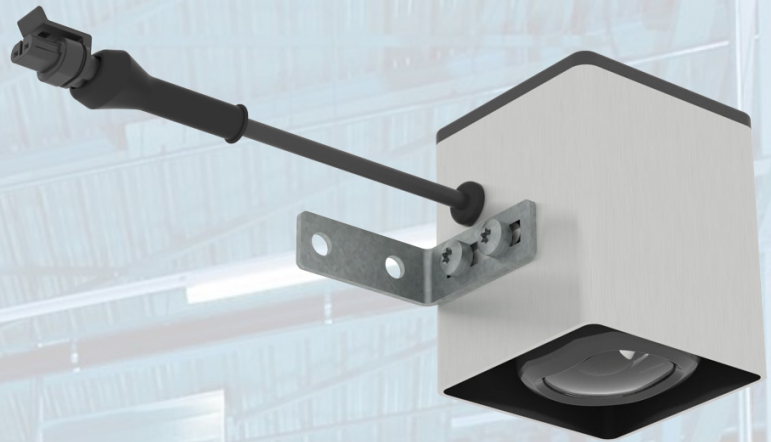

Sicherheitssteigernd

Die LED Linienleuchte projiziert eine deutlich sichtbare Markierung auf den Boden, welche auch bei Ablenkung, z.B. durch ein Smartphone wahrgenommen wird

Diese Leuchte steigert die Arbeitssicherheit in unübersichtlichen Bereichen deutlich und schwerwiegende Unfälle mit Personenschaden können vermieden werden

Robust, langlebig und universell

Die Linienleuchte kann in Kombination mit den AdLux Sensoren und Steuerboxen betrieben werden. Dadurch ist eine effektive und zuverlässige Warnung möglich.

Robustes Edelstahlgehäuse

Hochqualitative OSRAM LED's

Wasserdichtes Design (IP67) für den Einsatz in rauer Umgebung

Für weitere Infos, Bilder, Videos... einfach den QR Code scannen.

Techn. Daten	„Low Power“	„High Power“	„Extra High Power“
Artikelnummer:	0102 010 001	0102 030 001	0102 050 001
Spannung:	24 VDC		
Lichtfarbe:	Rot		
Leistung:	5 Watt	15 Watt	25 Watt
Lichtstrom:	180 Lumen	540 Lumen	900 Lumen
Einsatztemp.:	-20 bis +60°C		
Anschluss:	offene Kabelenden, optional AMP Superseal		
Befestigung:	2x M6	4x M6	4x M6